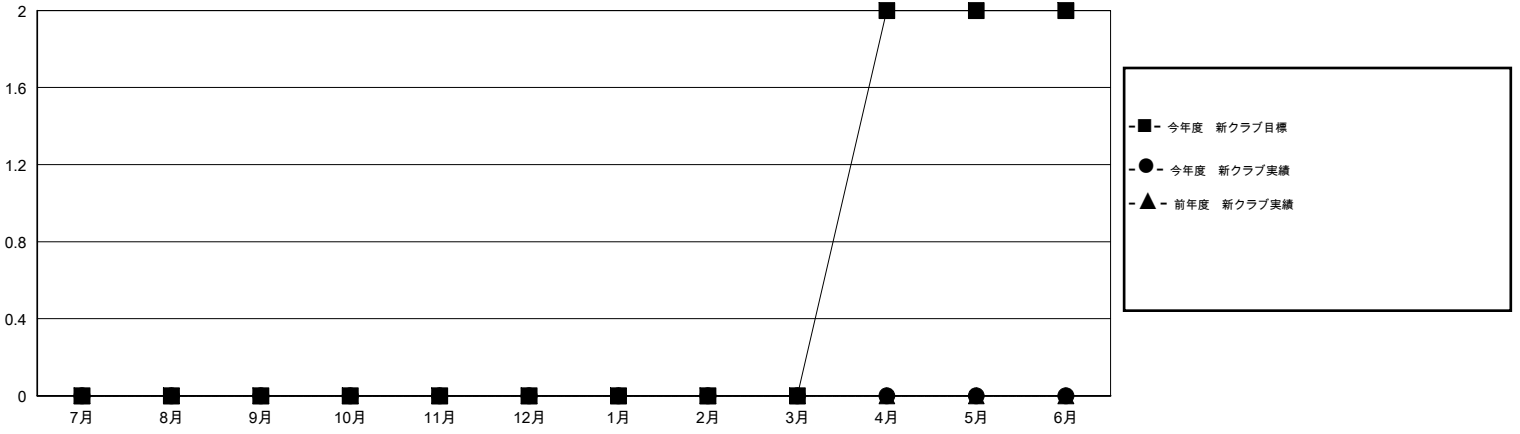

MONTHLY MEMBERSHIP PROGRESS REPORT

District 337 B

Results as of: 7/31/2015

GMT: Masayoshi Maruyama

地域 JAPAN

GMT会則地域 5-Jap

クラブ				
結果: 2015-2016				
四半期	新クラブ目標	新クラブ	解散クラブ	純増 / 減
7月/8月/9月	0	0	0	0
10月/11月/12月	0	0	0	0
1月/2月/3月	0	0	0	0
4月/5月/6月	2	0	0	0

名				
結果: 2015-2016				
四半期	新会員目標	チャーターメン バー / 新会員	退会者	純増 / 減
7月/8月/9月	220	51	41	10
10月/11月/12月	120	0	0	0
1月/2月/3月	140	0	0	0
4月/5月/6月	10	0	0	0

新クラブ目標及び実績累計