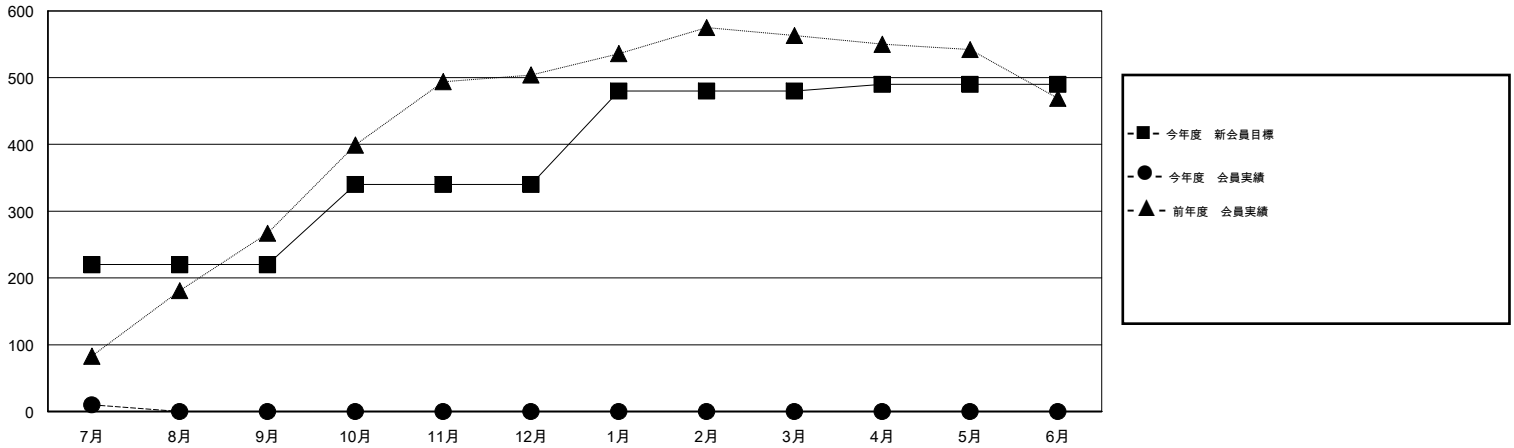

MONTHLY MEMBERSHIP PROGRESS REPORT

District 337 B

Results as of: 7/31/2015

GMT: Masayoshi Maruyama

地域 JAPAN

GMT会則地域 5-Jap

クラブ				
結果: 2015-2016				
四半期	新クラブ目標	新クラブ	解散クラブ	純増 / 減
7月/8月/9月	0	0	0	0
10月/11月/12月	0	0	0	0
1月/2月/3月	0	0	0	0
4月/5月/6月	2	0	0	0

名				
結果: 2015-2016				
四半期	新会員目標	チャーターメン バー / 新会員	退会者	純増 / 減
7月/8月/9月	220	51	41	10
10月/11月/12月	120	0	0	0
1月/2月/3月	140	0	0	0
4月/5月/6月	10	0	0	0

新クラブ目標及び実績累計

会員目標及び実績累計

解散クラブ: 0	24 CLUBS OF 69 一名以上の新会員を登録	男女別
		男性 2,151 (71.70%)
		女性 849 (28.30%)
退会者	健康診断データはこちら	家族会員 1,552
物故会員 2		世帯主 717
クラブ解散 0		世帯主以外 835
その他 39		
合計 41		